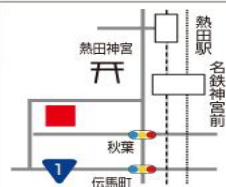

豊明店
☎0562-93-6016
豊明市新田町吉池1-9
営業時間【祝祭日定休】

平日/10:30~19:00
土曜/10:30~19:00
日曜/10:30~18:00