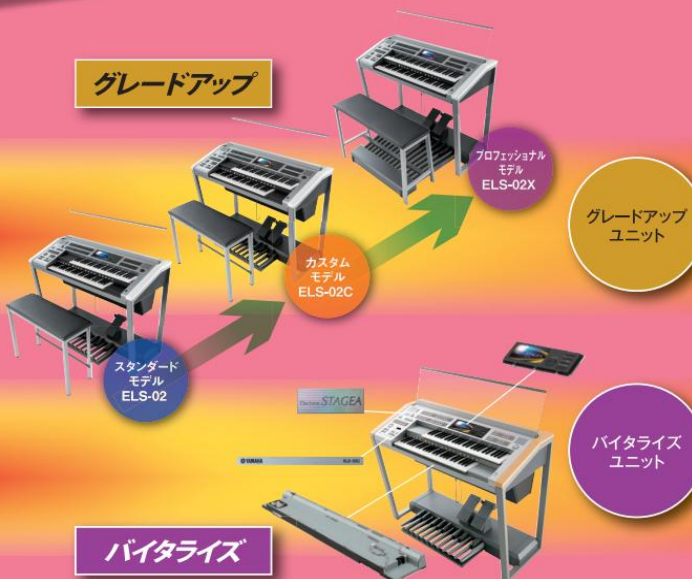

感動を・ともに・創る

Electone STAGEA®

グレードアップ&バイタライズユニット 取付技術料 割引キャンペーン

期間中グレードアップユニット、バイタライズユニットを
ご成約・お取り付けいただくと取付技術料がおトクに!

キャンペーン期間
2017年
11月1日~12月31日
(キャンペーン実施店の
年内営業日をもって終了)

今なら取付技術料が おトクです!

品名・対象品番	本体価格	参考技術料(税込)
グレードアップユニット ELSU-M02C	¥280,000(税抜)	¥32,400 → ¥21,600
キーボードユニット ELSU-K02X	¥250,000(税抜)	¥16,200 → ¥10,800
ペダルユニット ELSU-P02X	¥450,000(税抜)	¥16,200 → ¥10,800
バイタライズ ELSU-V-02	¥240,000(税抜)	¥32,400 → ¥21,600
バイタライズ ELSU-V-02X	¥260,000(税抜)	¥32,400 → ¥21,600

※参考技術料:メーカー参考価格
※取付技術料のほか別途出張料がかかります。出張料につきましてはキャンペーン対象外です。

Electone

カスタムモデル
ELS-02C
●椅子付 ●重量109.5kg
定価 1,058,400円(税込)

→**¥972,000**(税込)

スタンダードモデル
ELS-02
●椅子付 ●重量102.5kg
定価 702,000円(税込)

→**¥648,000**(税込)

カジュアルモデル
ELC-02
●椅子付 ●スピーカー標準装備
●重量46.8kg ※分解・持ち運び可能なモデル
定価 529,200円(税込)