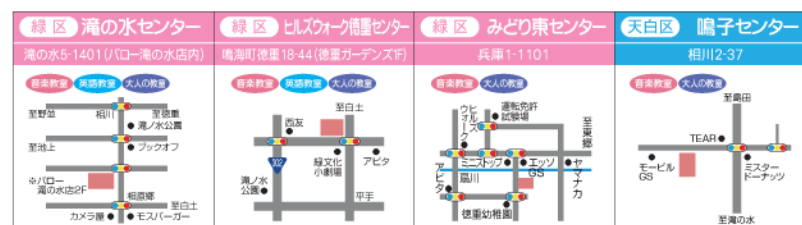

緑区 HW徳重センター	月・火・水・木・金・土
緑区 滝の水センター	月・火・水・木・金・土
緑区 みどり東センター	月・火・水・木・金・土
太白区 原センター	月・火・水・木・金
太白区 鳴子センター	月・火・水・木

レッスン見学・入会受付中!

1歳 大いごでいっしょ

- 月3回 1回50分
- 月謝:4,860円+540円(設備費)
- 教材費:14,580円(半年)
- 1クラス親子8組までのグループレッスン

開講曜日・時間

緑区 HW徳重センター 【火】10:30

3歳 ポップコーントーク

- 月3回・1回50分
- 月謝:4,860円+540円(設備費)
- 教材費:12,204円(半年)
- 1クラス親子8組までのグループレッスン

開講曜日・時間

緑区 滝の水センター 【土】17:15

緑区 HW徳重センター 【火】15:20 【木】15:10 【金】15:10

小学生 英語基礎

開講曜日・時間 お問い合わせください

2歳 リズムポケット

- 月3回・1回50分
- 月謝:4,860円+540円(設備費)
- 教材費:11,016円(半年)
- 1クラス親子8組までのグループレッスン

開講曜日・時間

緑区 HW徳重センター 【水】10:30 【木】11:30 【金】10:30

4歳 5歳 トーキッズ TALKids

- 1回50分・年間42回レッスン
- 月謝:7,020円+540円(設備費)
- 教材費:12,960円(半年)
- 1クラス8名程度のグループレッスン

開講曜日・時間

緑区 滝の水センター 【火】15:30

緑区 HW徳重センター 【月】16:10 【火】16:20 【水】15:10

- 1回50分・年間42回レッスン
- 1クラス8名程度のグループレッスン
- 月謝:7,560円+540円(設備費)
- 教材費:10,584円(半年)

創業105年。豊かな経験と安心の実績

ヨモギヤ楽器株式会社

- 【滝の水センター】 052-891-2151
- 【ヒルズウォーク徳重センター】 052-878-5701
- 【みどり東センター】 052-681-0251
- 【鳴子センター】 052-681-0251