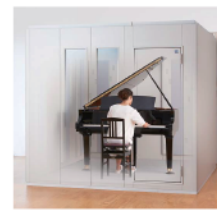

ヤマハ防音室【セフィーネNSシリーズ】

♪ C3Xクラスのグランドピアノが取まる広さ。
♪ ナチュラルサウンド=楽器本来の音が響く部屋を追求

AMDB30H [3.0 畳]

▶ **¥1,339,200 (税込)**

※カタログご希望の際は、お気軽にお申し込み下さい。

本店：神宮前本店
☎052-681-0251
名古屋市熱田区神宮2-1-5
営業時間【火曜・祝祭日定休】
平日/10:00~19:00
土曜/10:00~18:30
日曜/10:00~18:00

金山・栄方面のお客様 **笠寺・堀田方面のお客様**

豊明店
☎0562-93-6016
豊明市新田町吉池1-9
営業時間【火曜・祝祭日定休】
平日/10:30~19:00
土曜/10:30~19:00
日曜/10:30~18:00

JA 展協
至大府
● 豊明市役所
● 吾平
● 至津郷
ビジネス光陽
P
ヤマハ第2駐車場 中央公園

※2017年4月1日から、神宮前本店のみ閉店時間を全曜日18:30とさせていただきます。(豊明店の営業時間に変更はございません)