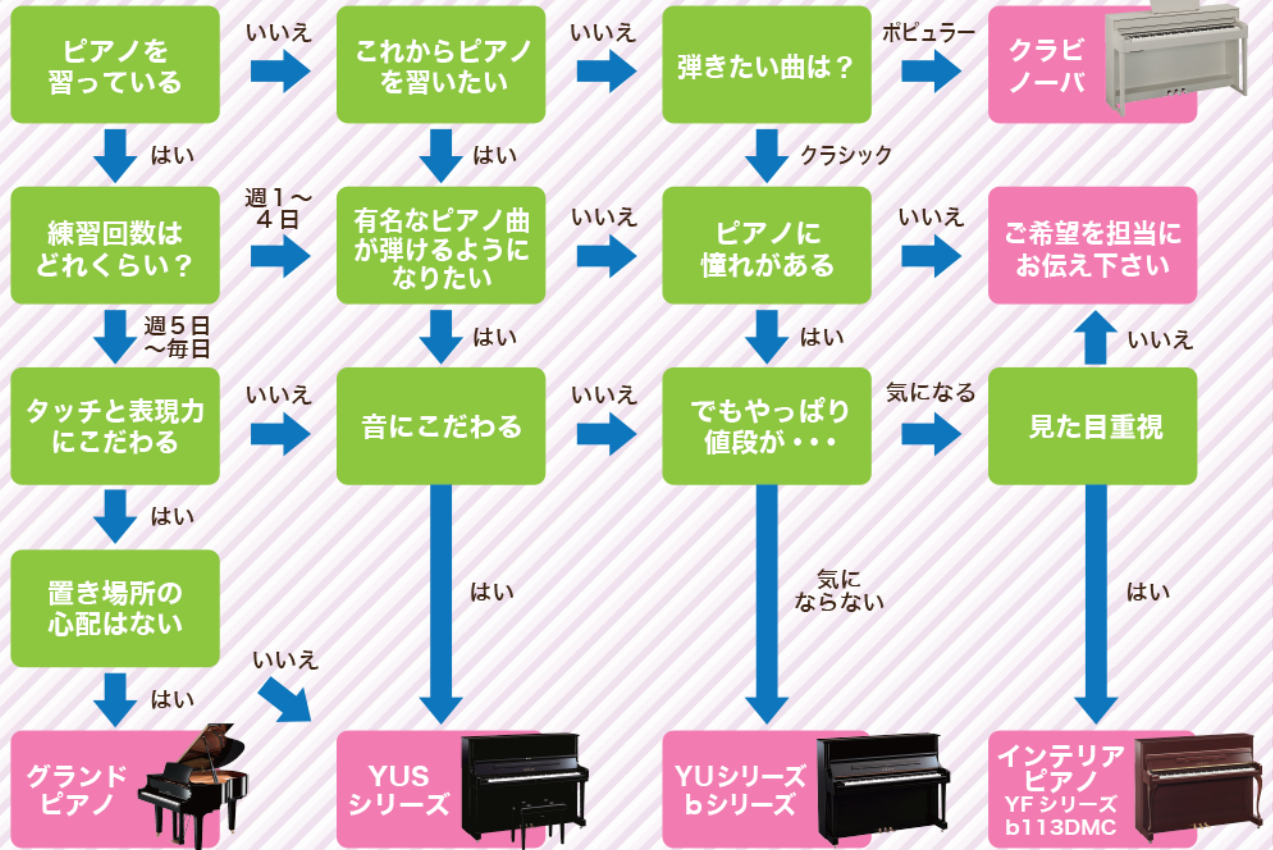

### 定番! 新品ラインナップ

**ELS-02C** ●椅子付

× ¥1,058,400円(税込)

▶ **972,000円(税込)**

Electone **STAGEA**

スタンダードモデル

**ELS-02** ●椅子付

× 702,000円(税込)

▶ **648,000円(税込)**

カジュアルモデル

**ELC-02** ●椅子付

× 529,200円(税込)

▶ **487,000円(税込)**

※注意 ピアノ、エレクトーンには別途納入設置料がかかります。

オススメ楽器

フローチャート!!

# あなたにピッタリのピアノは?