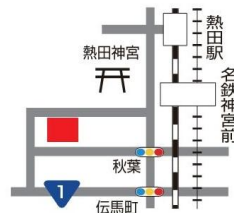

ヨモギヤ楽器株式会社

<http://www.yomogiya.co.jp>

ヨモギヤ楽器

検索